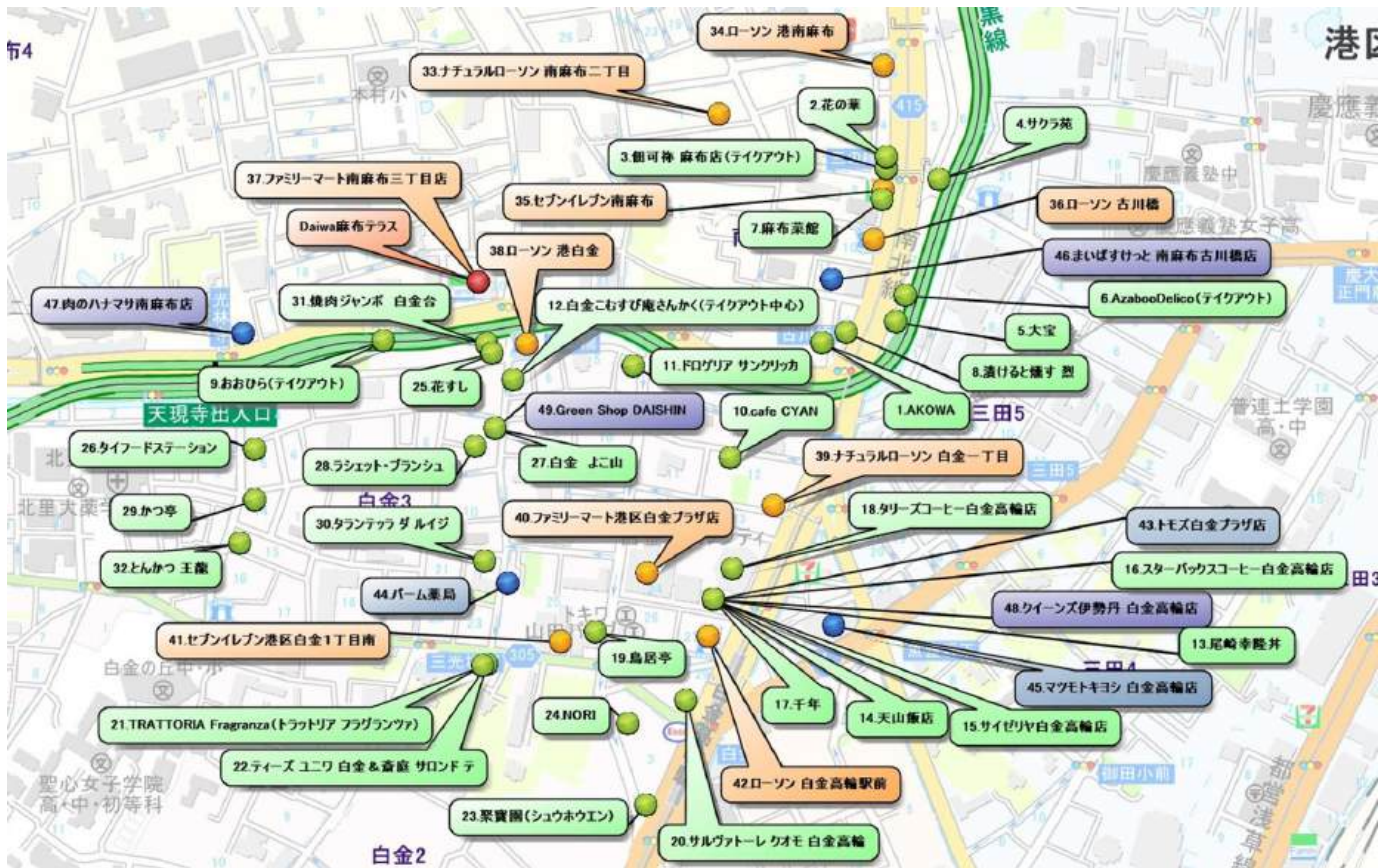

※詳細についてはご相談下さい。

1階がコンビニにて非常に便利です!!

屋上に喫煙所完備 ※カード認証

お昼時にはキッチンカーも併設しております!!

電動キックボード・自転車「LUUP」ポート設置有

-【近隣飲食店一覧】-MAP

●赤：当該物件 ●緑：飲食店 ●オレンジ：コンビニ ●青：ドラッグストア ●青紫：スーパー

Daiwa麻布テラス

【交通アクセス】

東京メトロ南北線・都営三田線「白金高輪」駅 徒歩10分

物件前にバス停あり「四ノ橋」停留所

渋谷駅、品川駅、新橋駅など各ターミナル駅へのルートあり

ビル前にキッチンカーも!!

【10. cafe CYAN】

【16. スターバックスコーヒー】

【31.焼肉 ジャンボ】

【12.白金こむすび庵さんかく】

【15.サイゼリヤ】

【32.とんかつ王龍】

【LOCATION・ACCESS】

【交通アクセス】

東京メトロ南北線・都営三田線「白金高輪」駅4番出口 徒歩9分
 白金アエルシティ内を通ることにより距離の短縮可能!! (MAP青点線)
 物件前にバス停あり「四ノ橋」停留所
 渋谷駅、品川駅、新橋駅、新宿駅など各ターミナル駅行きあり

【四ノ橋バス停留所時刻表】

◆渋谷駅前方面◆