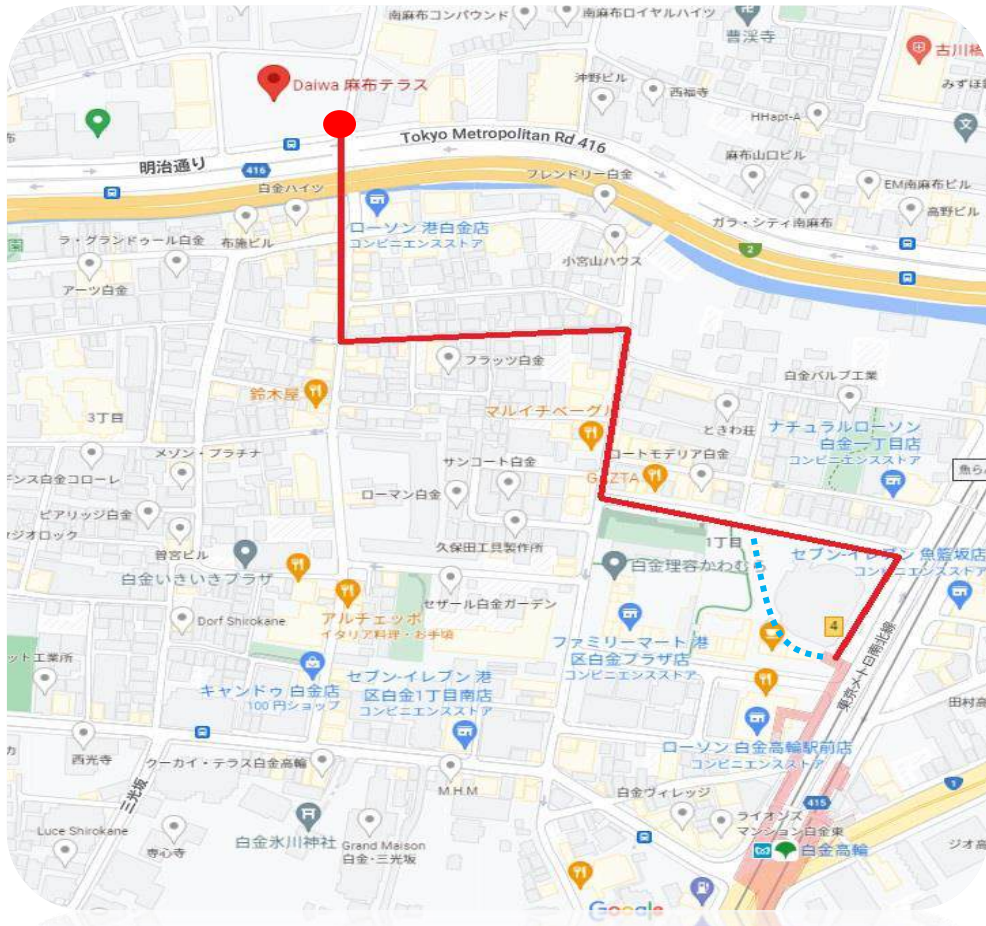

【12.白金こむすび庵さんかく】

【15.サイゼリヤ】

【32.とんかつ王龍】

【LOCATION・ACCESS】

【交通アクセス】

東京メトロ南北線・都営三田線「白金高輪」駅4番出口 徒歩9分
 白金アエルシティ内を通ることにより距離の短縮可能!! (MAP青点線)
 物件前にバス停あり「四ノ橋」停留所
 渋谷駅、品川駅、新橋駅、新宿駅など各ターミナル駅行きあり

【四ノ橋バス停留所時刻表】

◆渋谷駅前方面◆