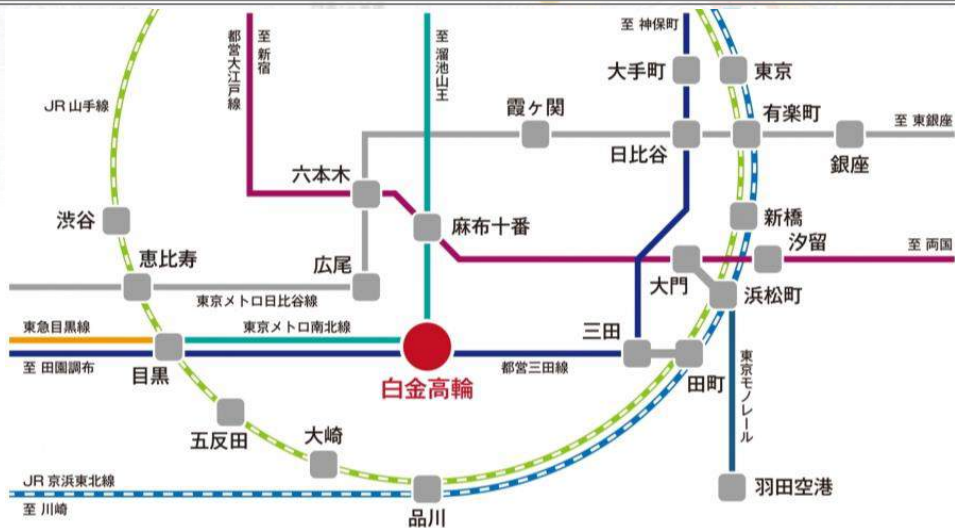

【交通アクセス】

東京メトロ南北線・都営三田線「白金高輪」駅 徒歩10分

物件前にバス停あり「四ノ橋」停留所

渋谷駅、品川駅、新橋駅など各ターミナル駅へのルートあり

ビル前にキッチンカーも!!

【10. cafe CYAN】

【16. スターバックスコーヒー】

【31.焼肉 ジャンボ】

【12.白金こむすび庵さんかく】

【15.サイゼリヤ】

【32.とんかつ王龍】

【LOCATION・ACCESS】

【交通アクセス】

東京メトロ南北線・都営三田線「白金高輪」駅4番出口 徒歩9分
 白金アエルシティ内を通ることにより距離の短縮可能!! (MAP青点線)
 物件前にバス停あり「四ノ橋」停留所
 渋谷駅、品川駅、新橋駅、新宿駅など各ターミナル駅行きあり

【四ノ橋バス停留所時刻表】

◆渋谷駅前方面◆