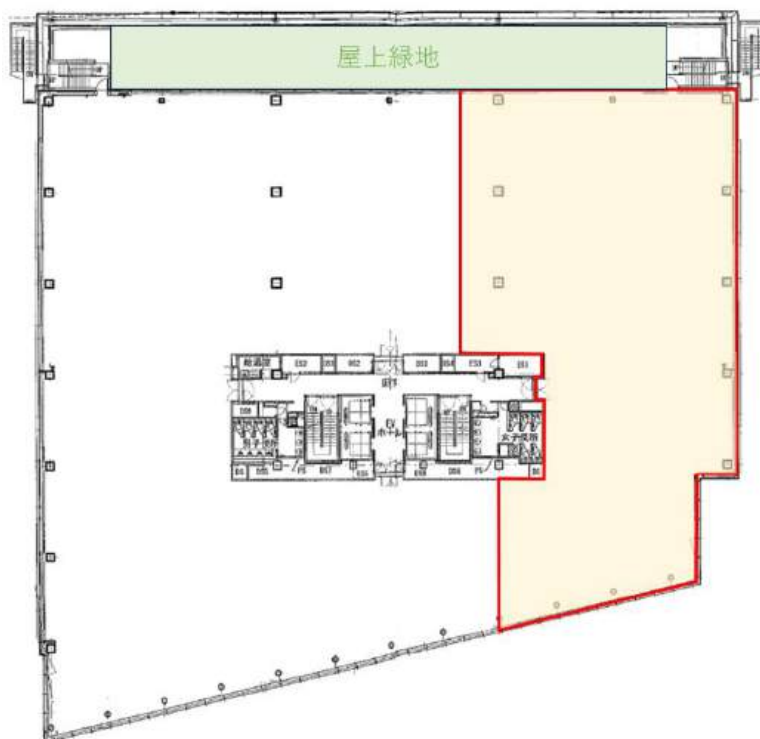

Daiwa麻布テラス

2009年9月竣工 (募集区画:3階263.57坪 5階:191.13坪)

物件所在地:東京都港区南麻布3-20-1

VRにて物件画像を
ご覧いただけます!

【交通アクセス】

東京メトロ南北線・都営三田線「白金高輪」駅4番出口 徒歩9分

白金アエルシティ内を通ることにより距離の短縮可能!!

物件前にバス停あり「四ノ橋」停留所

渋谷駅、品川駅、新橋駅、新宿駅など各ターミナル駅行きあり

■募集フロア平面図

〈5F〉
631.83㎡
191.13坪

〈3F〉
871.32㎡
263.57坪

共用部を含まないネット面積となります。

■賃貸条件表

階	用途	面積 (坪)	賃料		共益費		合計		敷金	入居開始日
			月額	坪単価	月額	坪単価	月額	坪単価		
5	事務所	191.13	相談		764,520	4,000	相談		12ヶ月	2025/10/1
3	事務所	263.57	相談		1,054,280	4,000	相談		12ヶ月	2025/8/1