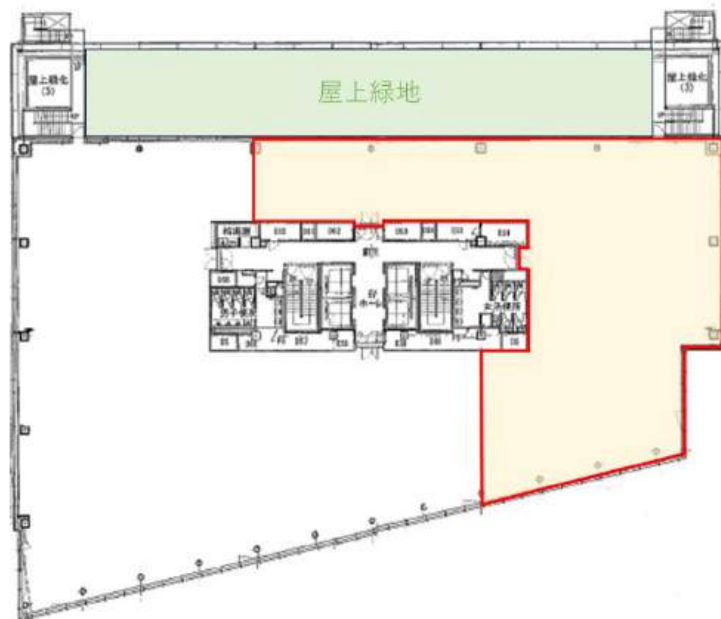

Daiwa麻布テラス

2009年9月竣工 (募集区画:3階263.57坪 5階:191.13坪)

物件所在地:東京都港区南麻布3-20-1

VRにて物件画像を
ご覧いただけます!

【交通アクセス】

東京メトロ南北線・都営三田線「白金高輪」駅4番出口 徒歩9分

白金アエルシティ内を通ることにより距離の短縮可能!!

物件前にバス停あり「四ノ橋」停留所

渋谷駅、品川駅、新橋駅、新宿駅など各ターミナル駅行きあり

■募集フロア平面図

〈5F〉
631.83㎡
191.13坪

〈3F〉
871.32㎡
263.57坪

共用部を含まないネット面積となります。

■賃貸条件表

階	用途	面積 (坪)	賃料		共益費		合計		敷金	入居開始日
			月額	坪単価	月額	坪単価	月額	坪単価		
5	事務所	191.13	相談		764,520	4,000	相談		12ヶ月	2025/10/1
3	事務所	263.57	相談		1,054,280	4,000	相談		12ヶ月	2025/8/1