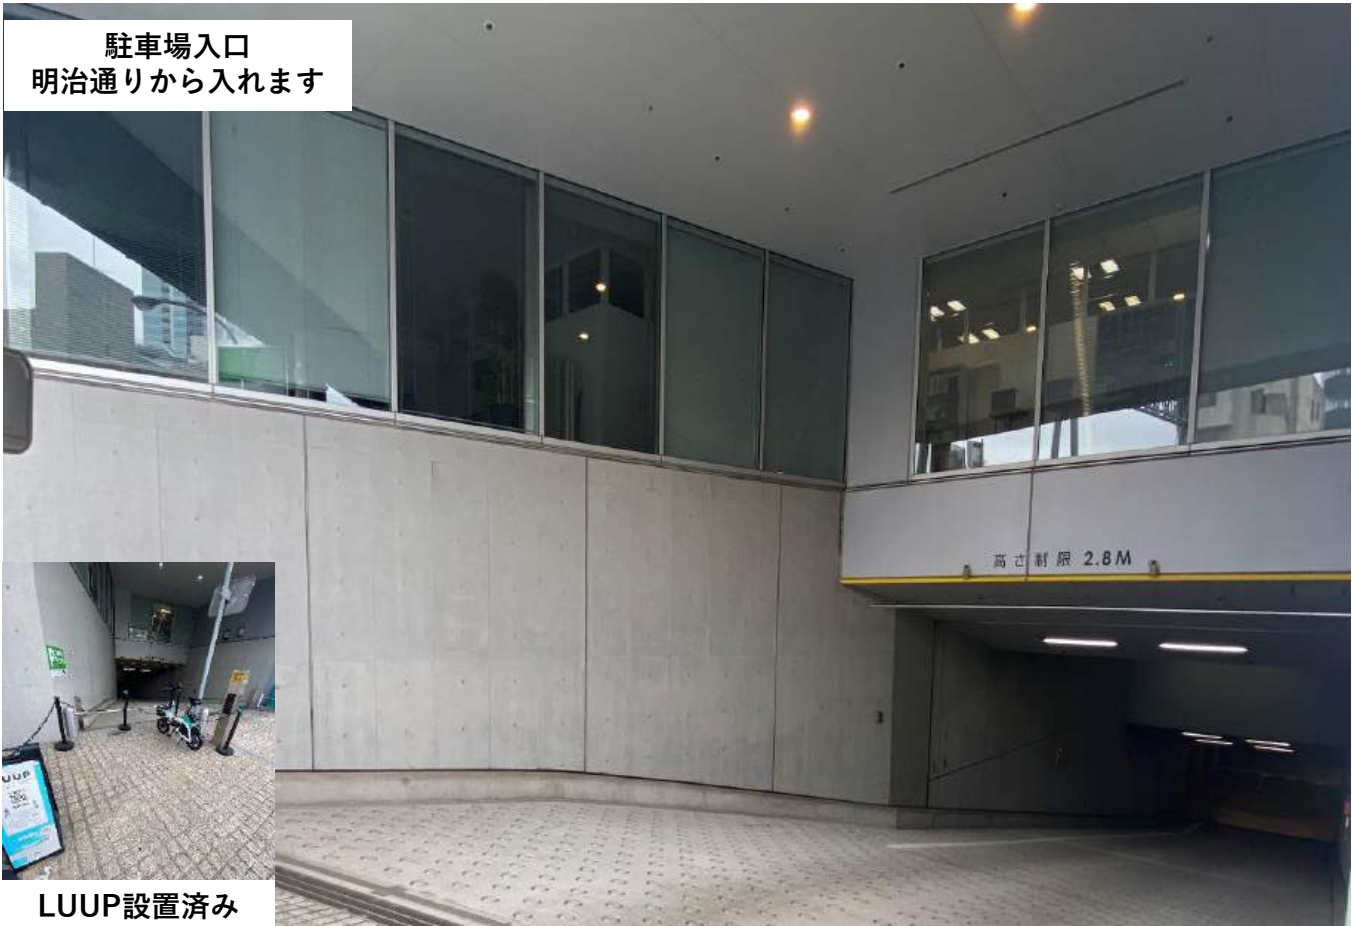

■5階

-【photo gallery】- 執務スペース

窓も多く、明るい執務スペースです!

■5階

-【photo gallery】- テラス

リフレッシュに最適です!!

東京タワービュー

-【photo gallery】- テラス

車いす用スロープあり

EVホール
(EV4基)

エントランスから
コンビニ直通です!

-【photo gallery】- 駐車場・荷捌き所・駐輪場

駐車場入口
明治通りから入れます

LUUP設置済み

駐輪場

荷捌き所

駐車場
機械式・平置き

駐車場からの搬入・搬出がとても便利です!

-【photo gallery】- 共用部・水廻り等

屋上喫煙所
※6階より階段にて屋上
に上がります。

トイレ
男性4×4つ 女性5つ

給湯室

■【物件概要】

- * ビル名称 Daiwa麻布テラス
- * 所在地 東京都港区南麻布三丁目20番1号
- * 構造規模 鉄骨鉄筋コンクリート造 地下1階地上6階建
- * 敷地面積 3,655.20㎡
- * 延床面積 17,127.05㎡
- * 竣工 2009年9月
- * 設計 鹿島建設株式会社
- * 施工 鹿島建設株式会社
- * エレベーター
【乗用】×3基(17人乗り・1,150kg)
出入口寸法:W1,000×H2,300(mm) カゴ内法寸法:W1,750×D1,500(mm)
【人荷用】×1基(21人乗り・1,600kg)
出入口寸法:W1,200×H2,300(mm) カゴ内法寸法:W2,100×D1,500(mm)
- * 警備 常駐警備員・機械警備 24時間対応
警備セット後は、パッシブセンサー(人感センサー)が作動
- * 耐震基準 新耐震基準
- * アスベスト アスベスト含有の可能性のある吹付け材は確認されていません
(専門調査機関の報告に基づく)