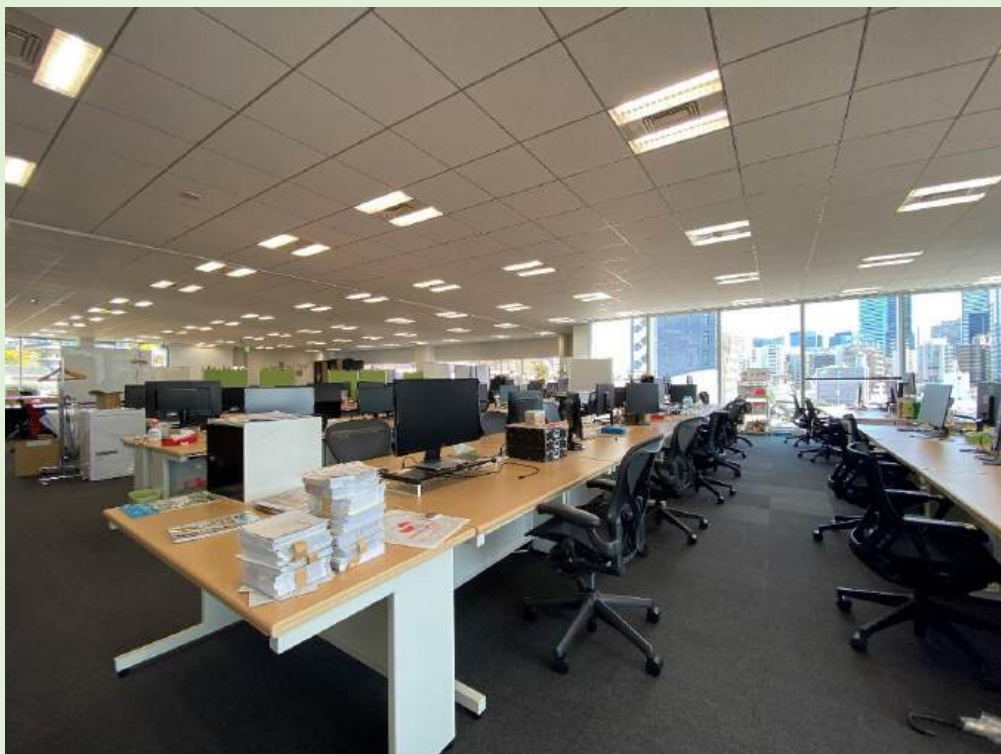

CH=2800
OA+80

- 受付
- 会議室
- コミュニケーションスペース
- 倉庫・サーバールーム・休憩スペース

受付 会議室3部屋 執務席約111席
※一部仕様の変更がある場合がございます。

■5階

-【photo gallery】- 受付

広い受付で開放感があります。

■5階

-【photo gallery】- 会議室

テラスの緑と東京タワーを望める会議室です!!

東京タワービュー

東京タワービュー

上記に写っていない会議室は現地にてご確認ください。

■5階

-【photo gallery】- コミュニケーションスペース

明るいコミュニケーションスペースは社員同士でのコミュニケーションにピッタリです!

テラス側は北向きの為、
直射日光等はありません。

■5階

-【photo gallery】- 執務スペース

窓も多く、明るい執務スペースです!

■5階

-【photo gallery】- テラス

リフレッシュに最適です!!

東京タワービュー

-【photo gallery】- テラス