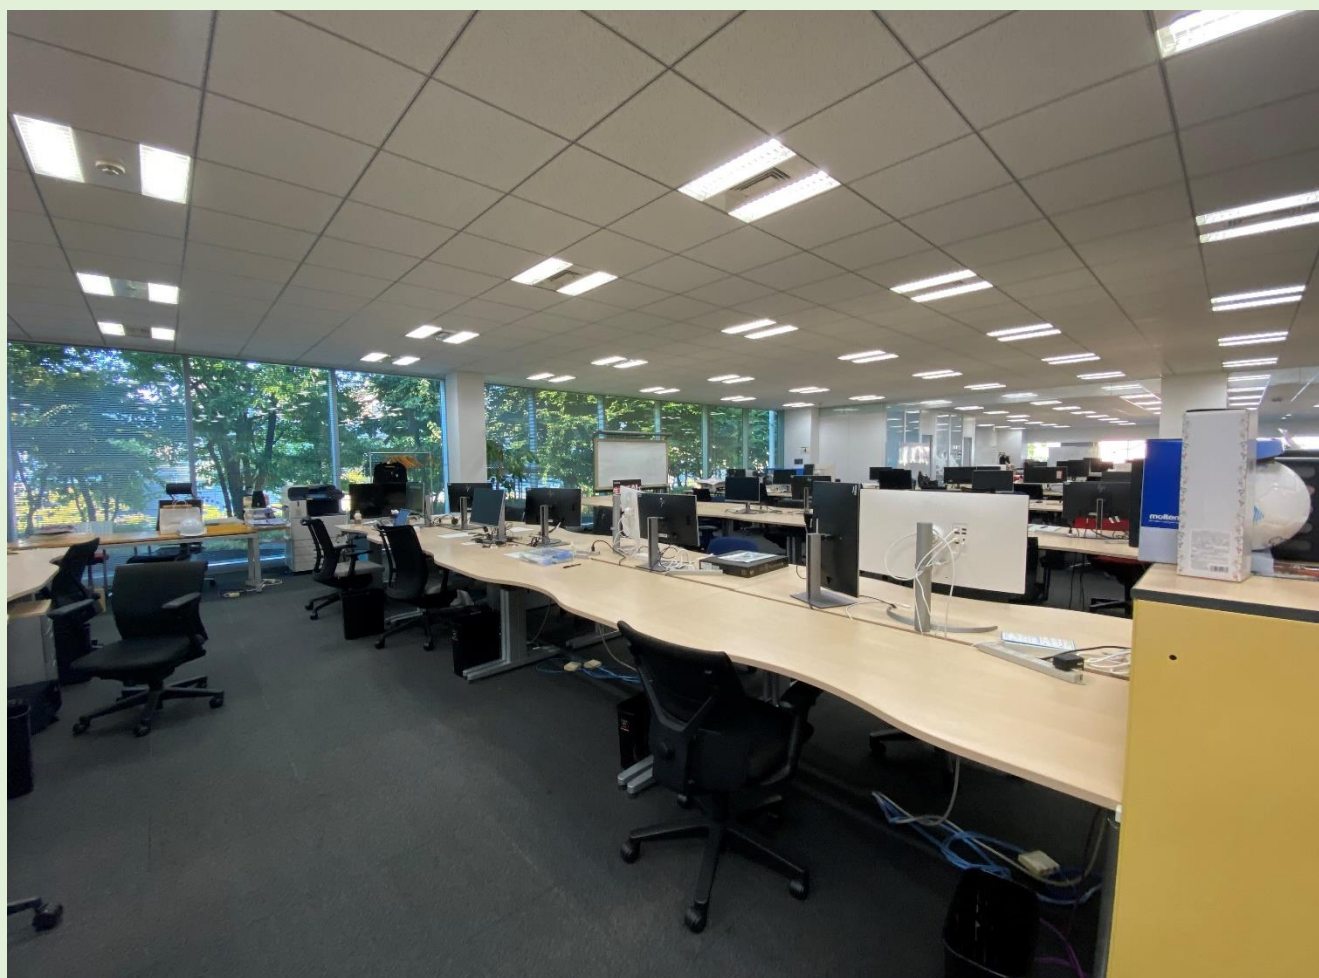

会議室16部屋 社長室1部屋 執務席315席
※一部仕様の変更がある場合がございます。

南側 明治通り

※図面と現況が異なる場合は現況優先となります。

-【photo gallery】- 執務スペース・社長室

-【photo gallery】- 会議室

眺望が良い窓際でミーティングを行うことができます！

-【photo gallery】- カフェテリアスペース

内装は落ち着いた雰囲気
で、リフレッシュしやすい環境です。