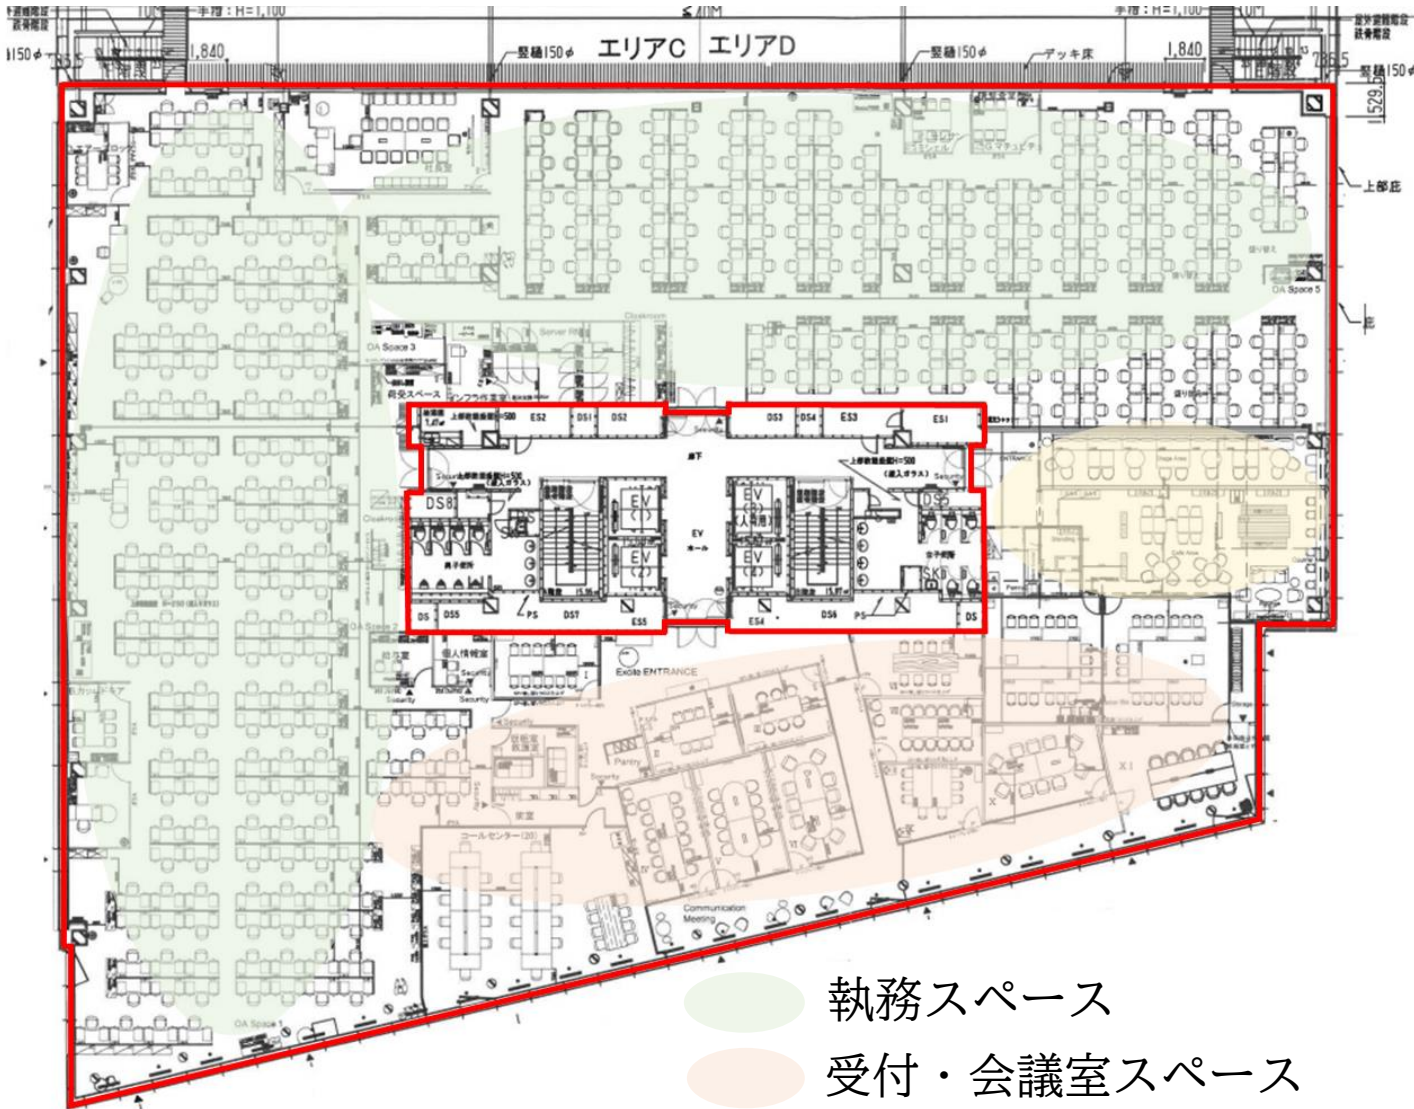

■現在のレイアウト

〈4F〉

2091.09m² 632.55坪

- 執務スペース
- 受付・会議室スペース
- カフェテリアスペース

会議室16部屋 社長室1部屋 執務席315席
※一部仕様の変更がある場合がございます。

南側 明治通り

※図面と現況が異なる場合は現況優先となります。