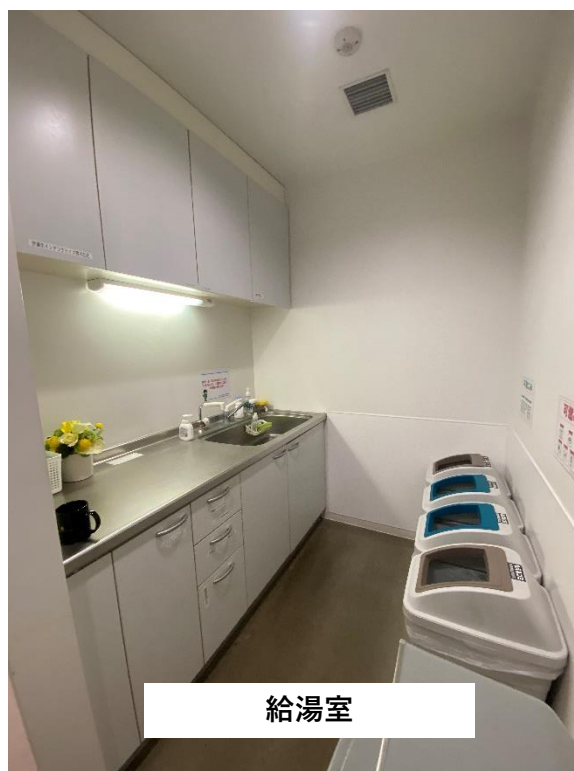

トイレ
男性4×4つ 女性5つ

給湯室

■【物件概要】

- * ビル名称 Daiwa麻布テラス
- * 所在地 東京都港区南麻布三丁目20番1号
- * 構造規模 鉄骨鉄筋コンクリート造 地下1階地上6階建
- * 敷地面積 3,655.20㎡
- * 延床面積 17,127.05㎡
- * 竣工 2009年9月
- * 設計 鹿島建設株式会社
- * 施工 鹿島建設株式会社
- * エレベーター
【乗用】×3基(17人乗り・1,150kg)
出入口寸法:W1,000×H2,300(mm) カゴ内法寸法:W1,750×D1,500(mm)
【人荷用】×1基(21人乗り・1,600kg)
出入口寸法:W1,200×H2,300(mm) カゴ内法寸法:W2,100×D1,500(mm)
- * 警備 常駐警備員・機械警備 24時間対応
警備セット後は、パッシブセンサー(人感センサー)が作動
- * 耐震基準 新耐震基準
- * アスベスト アスベスト含有の可能性のある吹付け材は確認されていません
(専門調査機関の報告に基づく)