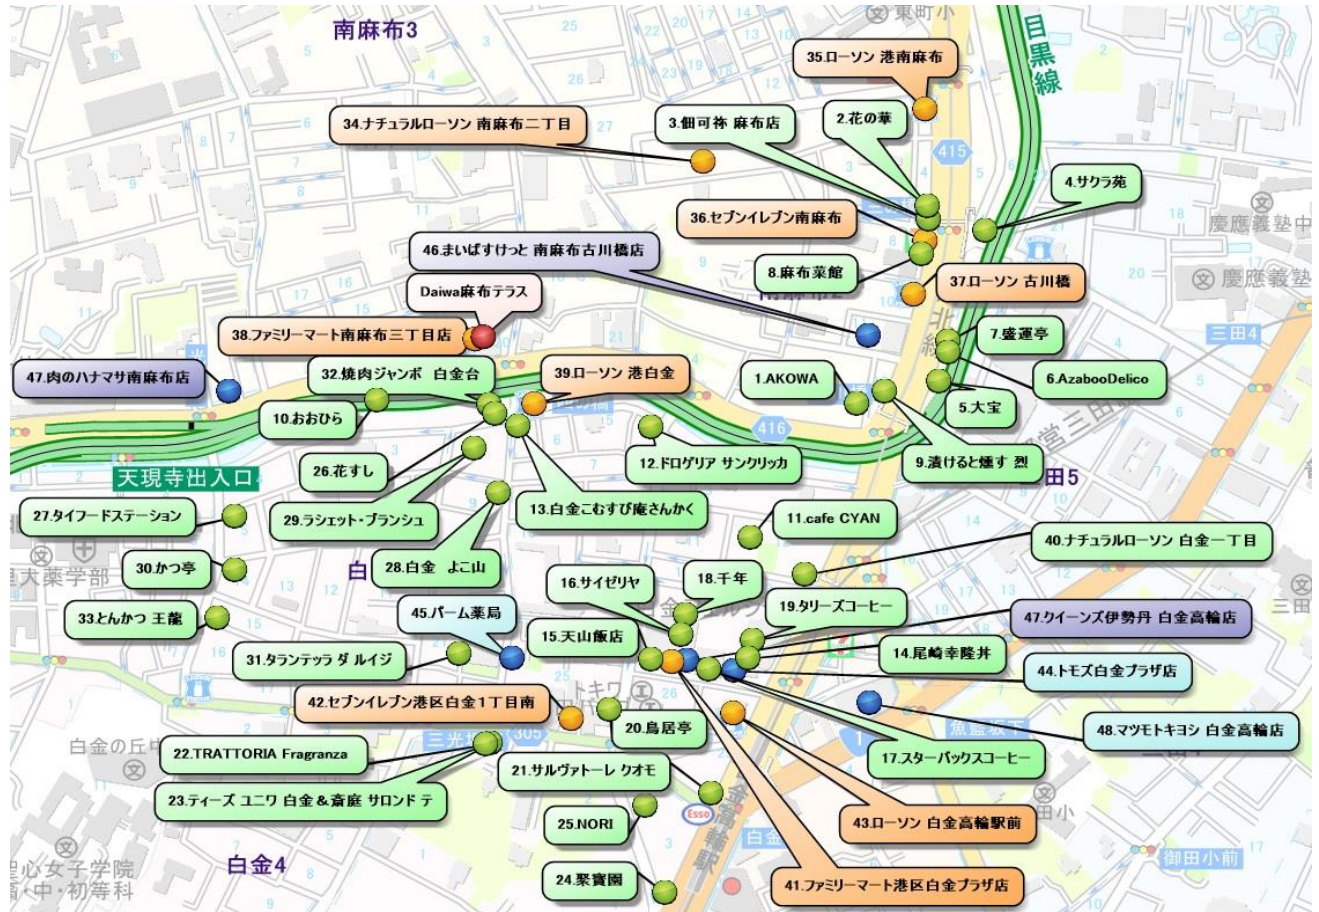

※詳細についてはご相談下さい。

1階がコンビニにて非常に便利です!!

屋上に喫煙所完備 ※カード認証

お昼時にはキッチンカーも併設しております!!

電動キックボード・自転車「LUUP」ポート設置有

-【近隣飲食店一覧】-MAP

●赤：当該物件 ●緑：飲食店 ●オレンジ：コンビニ ●青：ドラッグストア ●青紫：スーパー

Daiwa麻布テラス

【交通アクセス】

東京メトロ南北線・都営三田線「白金高輪」駅 徒歩10分

物件前にバス停あり「四ノ橋」停留所

渋谷駅、品川駅、新橋駅など各ターミナル駅へのルートあり

ビル前にキッチンカーも!!

【11. cafe CYAN】

【17. スターバックスコーヒー】

【32.焼肉 ジャンボ】

【7.盛運亭】

【13.白金こむすび庵さんかく】

【25.NORI】

【LOCATION・ACCESS】

【交通アクセス】

東京メトロ南北線・都営三田線「白金高輪」駅4番出口 徒歩9分
 白金アエルシティ内を通ることにより距離の短縮可能!! (MAP青点線)
 物件前にバス停あり「四ノ橋」停留所
 渋谷駅、品川駅、新橋駅、新宿駅など各ターミナル駅行きあり

【四ノ橋バス停留所時刻表】

◆渋谷駅前方面◆