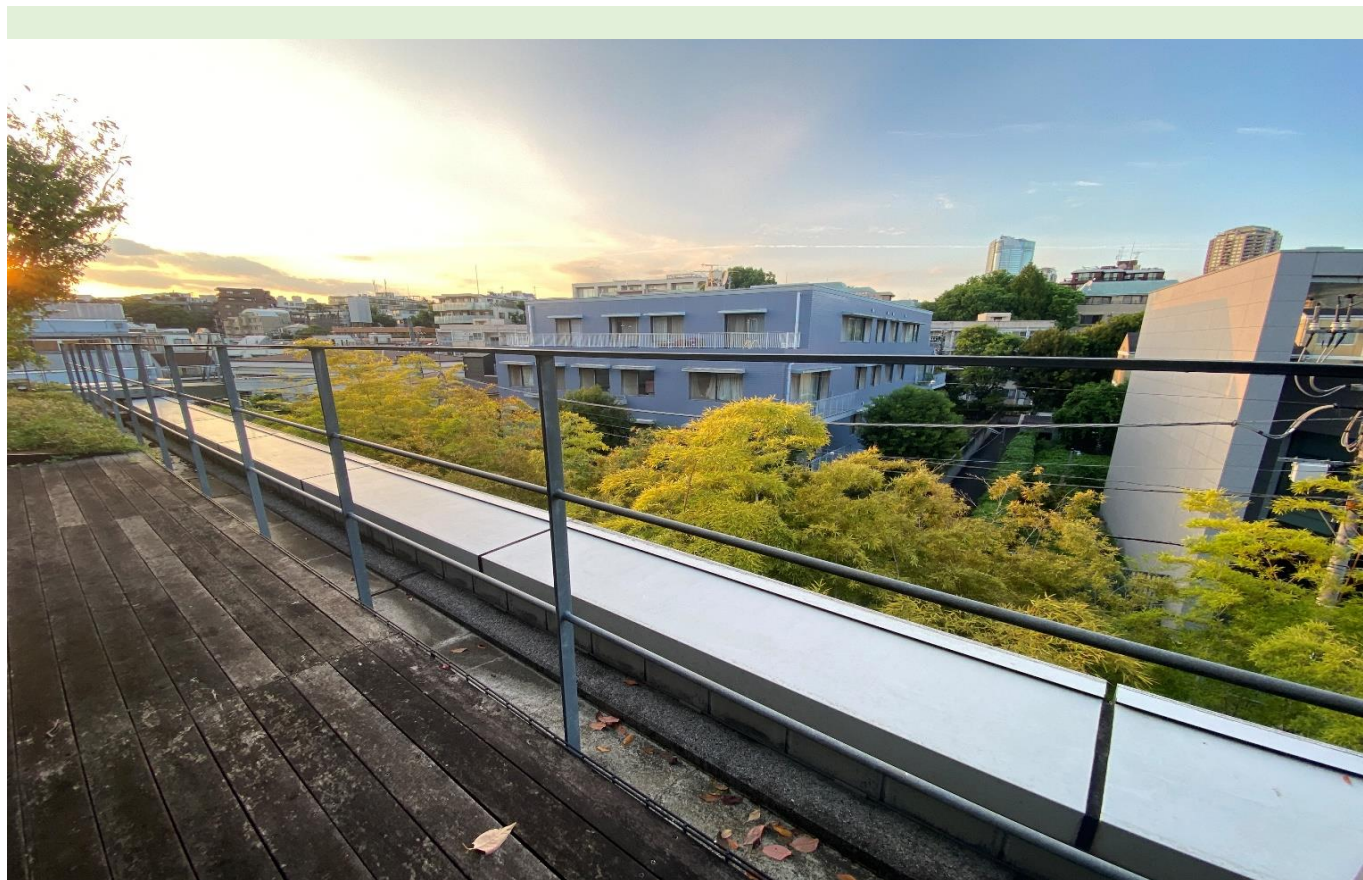

Daiwa麻布テラス

2009年9月竣工 (募集区画:4階632.55坪 地下1階倉庫19.25坪)

物件所在地:東京都港区南麻布3-20-1

VRにて物件画像を
ご覧いただけます!

【交通アクセス】

東京メトロ南北線・都営三田線「白金高輪」駅4番出口 徒歩9分

白金アエルシティ内を通ることにより距離の短縮可能!!

物件前にバス停あり「四ノ橋」停留所

会議室16部屋 社長室1部屋 執務席315席
※一部仕様の変更がある場合がございます。

南側 明治通り

※図面と現況が異なる場合は現況優先となります。

-【photo gallery】- 執務スペース・社長室

-【photo gallery】- 会議室

眺望が良い窓際でミーティングを行うことができます！

-【photo gallery】- カフェテリアスペース

内装は落ち着いた雰囲気
で、リフレッシュしやすい環境です。

-【photo gallery】- テラス

屋上緑地、テラス付き！
4Fですがテラスからの眺望は魅力的です！

-【photo gallery】- エントランス・EVホールなど

エントランス

建物目の前ポストあり

車いす用スロープあり

EVホール
(EV4基)

エントランスから
コンビニ直通です!