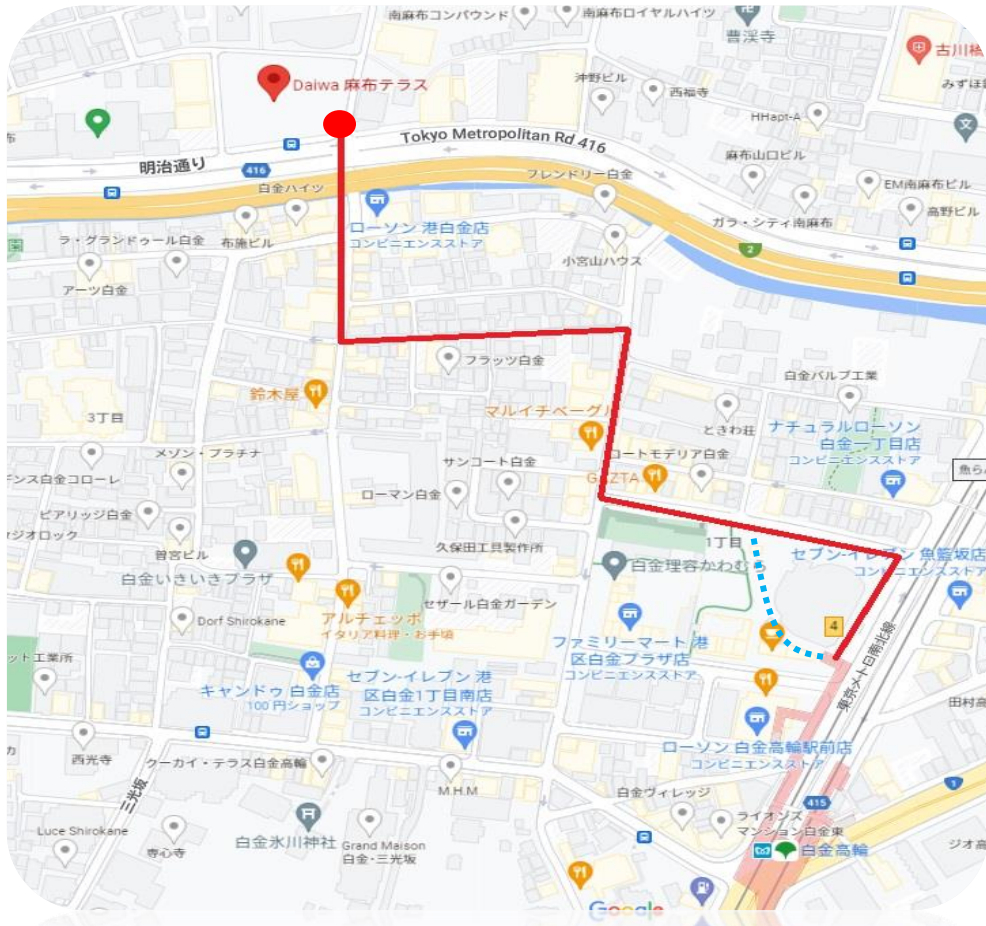

【7.盛運亭】

【13.白金こむすび庵さんかく】

【25.NORI】

【LOCATION・ACCESS】

【交通アクセス】

東京メトロ南北線・都営三田線「白金高輪」駅4番出口 徒歩9分
 白金アエルシティ内を通ることにより距離の短縮可能!! (MAP青点線)
 物件前にバス停あり「四ノ橋」停留所
 渋谷駅、品川駅、新橋駅、新宿駅など各ターミナル駅行きあり

【四ノ橋バス停留所時刻表】

◆渋谷駅前方面◆

改正日：2024年9月2日改正

時	【四ノ橋】 都06 渋谷駅前行（平日）
5	
6	38 52 58
7	09 16 23 29 36 42 48 55
8	01 07 13 19 25 30 35 41 46 51 56
9	01 05 09 14 18 22 26 30 34 38 42 47 51 56
10	01 06 12 18 23 29 35 42 52 59
11	07 14 22 30 38 47 54
12	00 09 22 33 43 53
13	03 13 22 32 42 53
14	02 10 19 28 37 46 56
15	05 13 21 29 38 47 56
16	05 14 23 30 36 42 49 56
17	02 10 17 24 30 38 45 53
18	01 08 16 23 31 38 46 53
19	02 09 17 24 31 38 44 53
20	00 08 14 22 30 38 51
21	05 20 32 45 58
22	11 24 37
23	