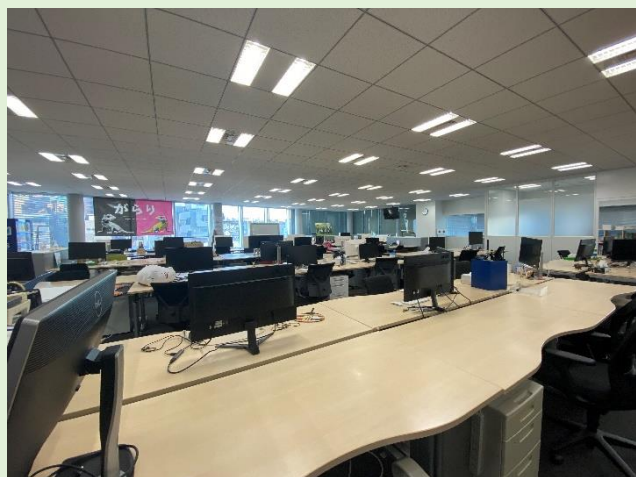

会議室16部屋 社長室1部屋 執務席315席
※一部仕様の変更がある場合がございます。

南側 明治通り

※図面と現況が異なる場合は現況優先となります。

-【photo gallery】- 執務スペース・社長室

-【photo gallery】- 会議室

眺望が良い窓際でミーティングを行うことができます！

-【photo gallery】- カフェテリアスペース

内装は落ち着いた雰囲気
で、リフレッシュしやすい環境です。