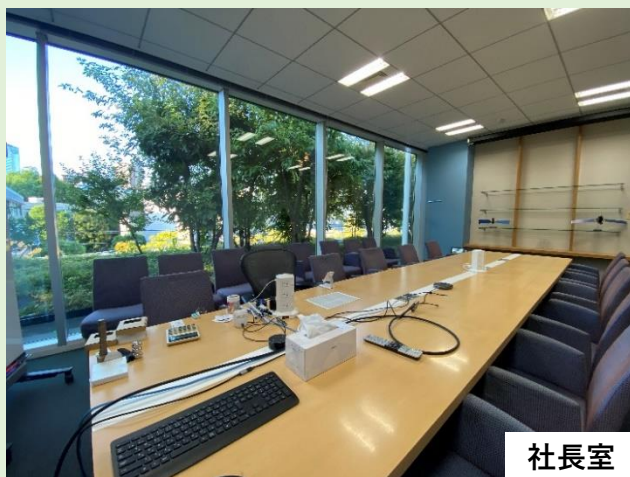

会議室16部屋 社長室1部屋 執務席315席
※一部仕様の変更がある場合がございます。

南側 明治通り

※図面と現況が異なる場合は現況優先となります。

-【photo gallery】- 執務スペース・社長室

-【photo gallery】- 会議室

眺望が良い窓際でミーティングを行うことができます！

-【photo gallery】- カフェテリアスペース

内装は落ち着いた雰囲気
で、リフレッシュしやすい環境です。