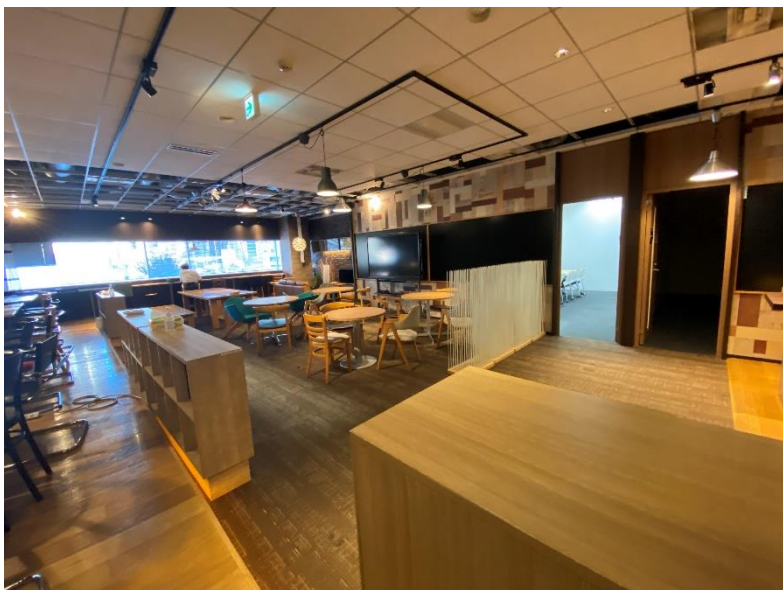

-【photo gallery】- カフェテリアスペース

内装は落ち着いた雰囲気  
で、リフレッシュしやすい環境です。

-【photo gallery】- テラス

屋上緑地、テラス付き！  
4Fですがテラスからの眺望は魅力的です！

-【photo gallery】- エントランス・EVホールなど

エントランス

建物目の前ポストあり

車いす用スロープあり