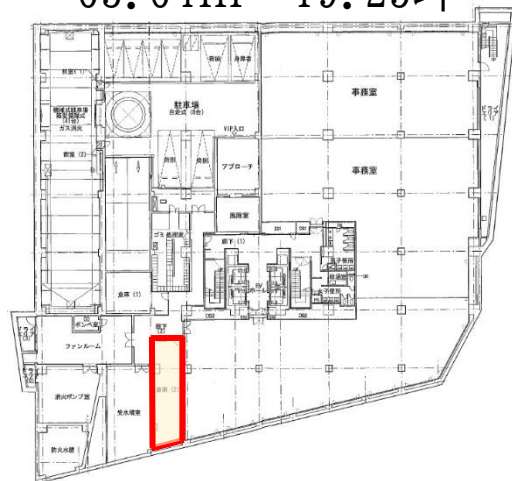

# Daiwa麻布テラス

2009年9月竣工 (募集区画:4階632.55坪 地下1階倉庫19.25坪)

物件所在地:東京都港区南麻布3-20-1

VRにて物件画像を  
ご覧いただけます!

## 【交通アクセス】

東京メトロ南北線・都営三田線「白金高輪」駅4番出口 徒歩9分

白金アエルシティ内を通ることにより距離の短縮可能!!

物件前にバス停あり「四ノ橋」停留所

渋谷駅、品川駅、新橋駅、新宿駅など各ターミナル駅行きあり

■募集フロア平面図

〈4F〉

2091.09㎡ 632.55坪

〈B1F 倉庫〉  
63.64㎡ 19.25坪

共用部を含まないネット面積となります。