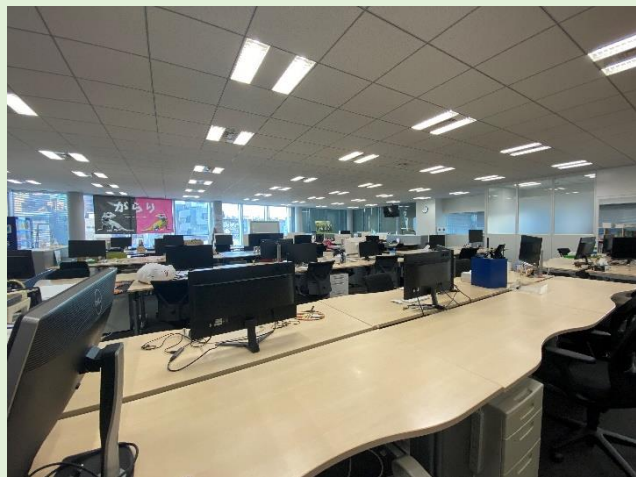

-【photo gallery】- 執務スペース・社長室