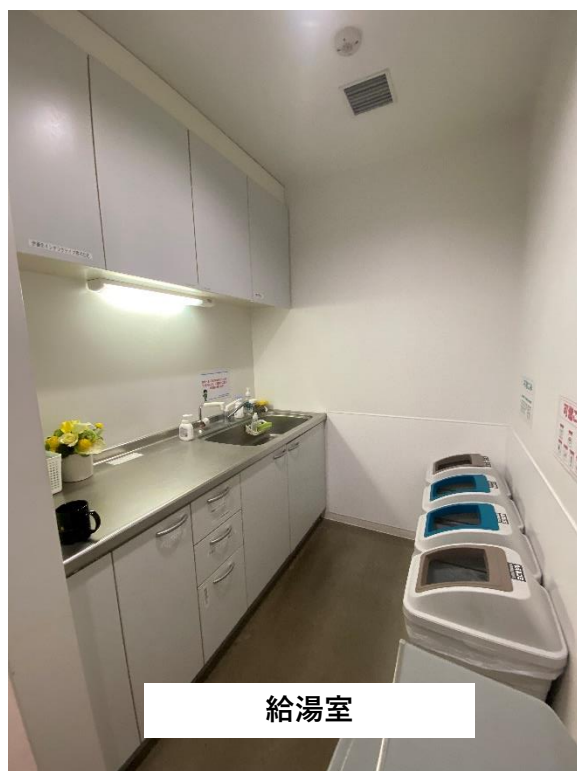

-【photo gallery】- 共用部・水廻り等

屋上喫煙所  
※6階より階段にて屋上  
に上がります。

トイレ  
男性4×4つ 女性5つ

給湯室