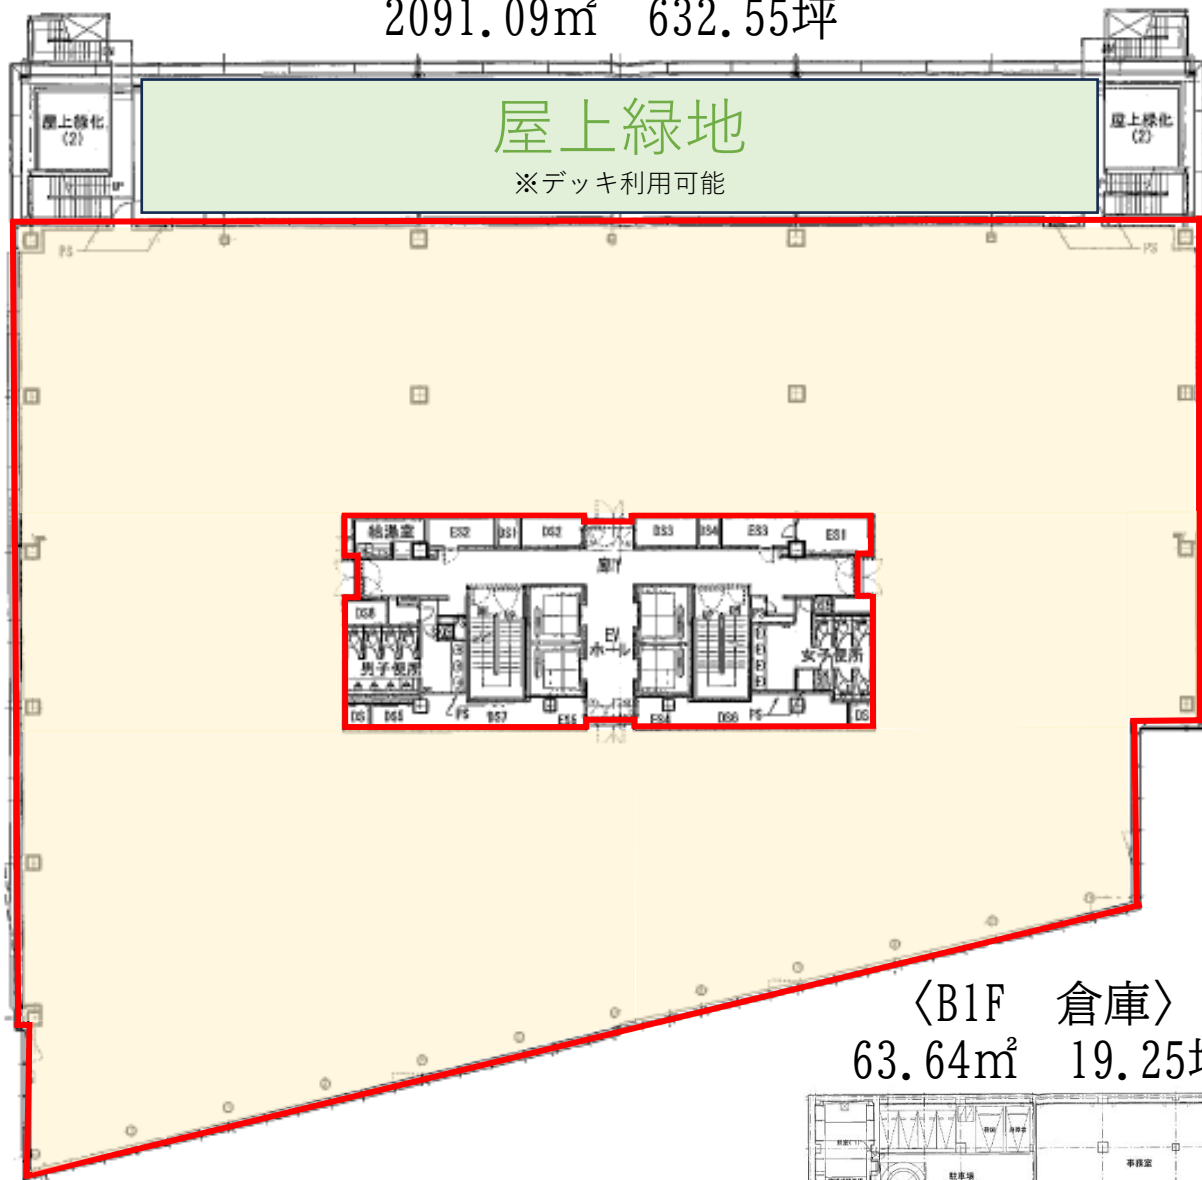

# Daiwa麻布テラス

2009年9月竣工 (募集区画:4階632.55坪 地下1階倉庫19.25坪)

物件所在地:東京都港区南麻布3-20-1

VRにて物件画像を  
ご覧いただけます!

## 【交通アクセス】

東京メトロ南北線・都営三田線「白金高輪」駅4番出口 徒歩9分

白金アエルシティ内を通ることにより距離の短縮可能!!

物件前にバス停あり「四ノ橋」停留所

渋谷駅、品川駅、新橋駅、新宿駅など各ターミナル駅行きあり

■募集フロア平面図

〈4F〉

2091.09㎡ 632.55坪

〈B1F 倉庫〉  
63.64㎡ 19.25坪

共用部を含まないネット面積となります。